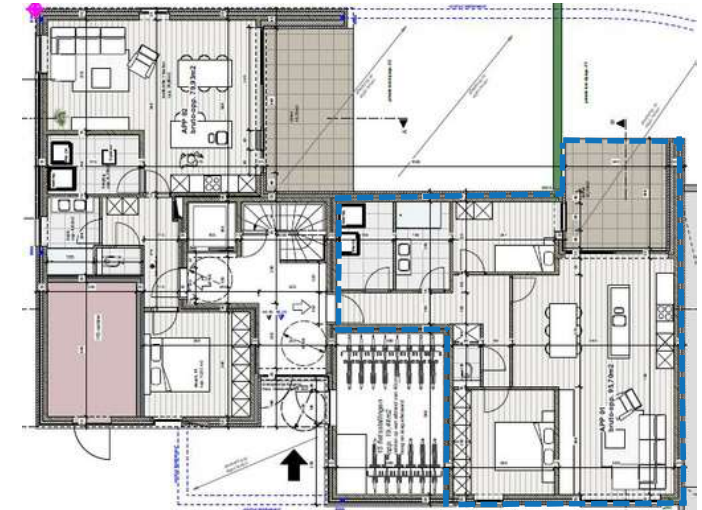

Residentie merlot

Hoek Kludweg en Genkerbaan, Zonhoven

APP: 1.01

KAMERS: 2
BADKAMERS: 1

OPP (M²): 95,70m²
BRUTO

TERRAS: 12,70m²

Afmetingen & inrichtingen zijn louter illustratief en niet bindend

BOUWHEER: